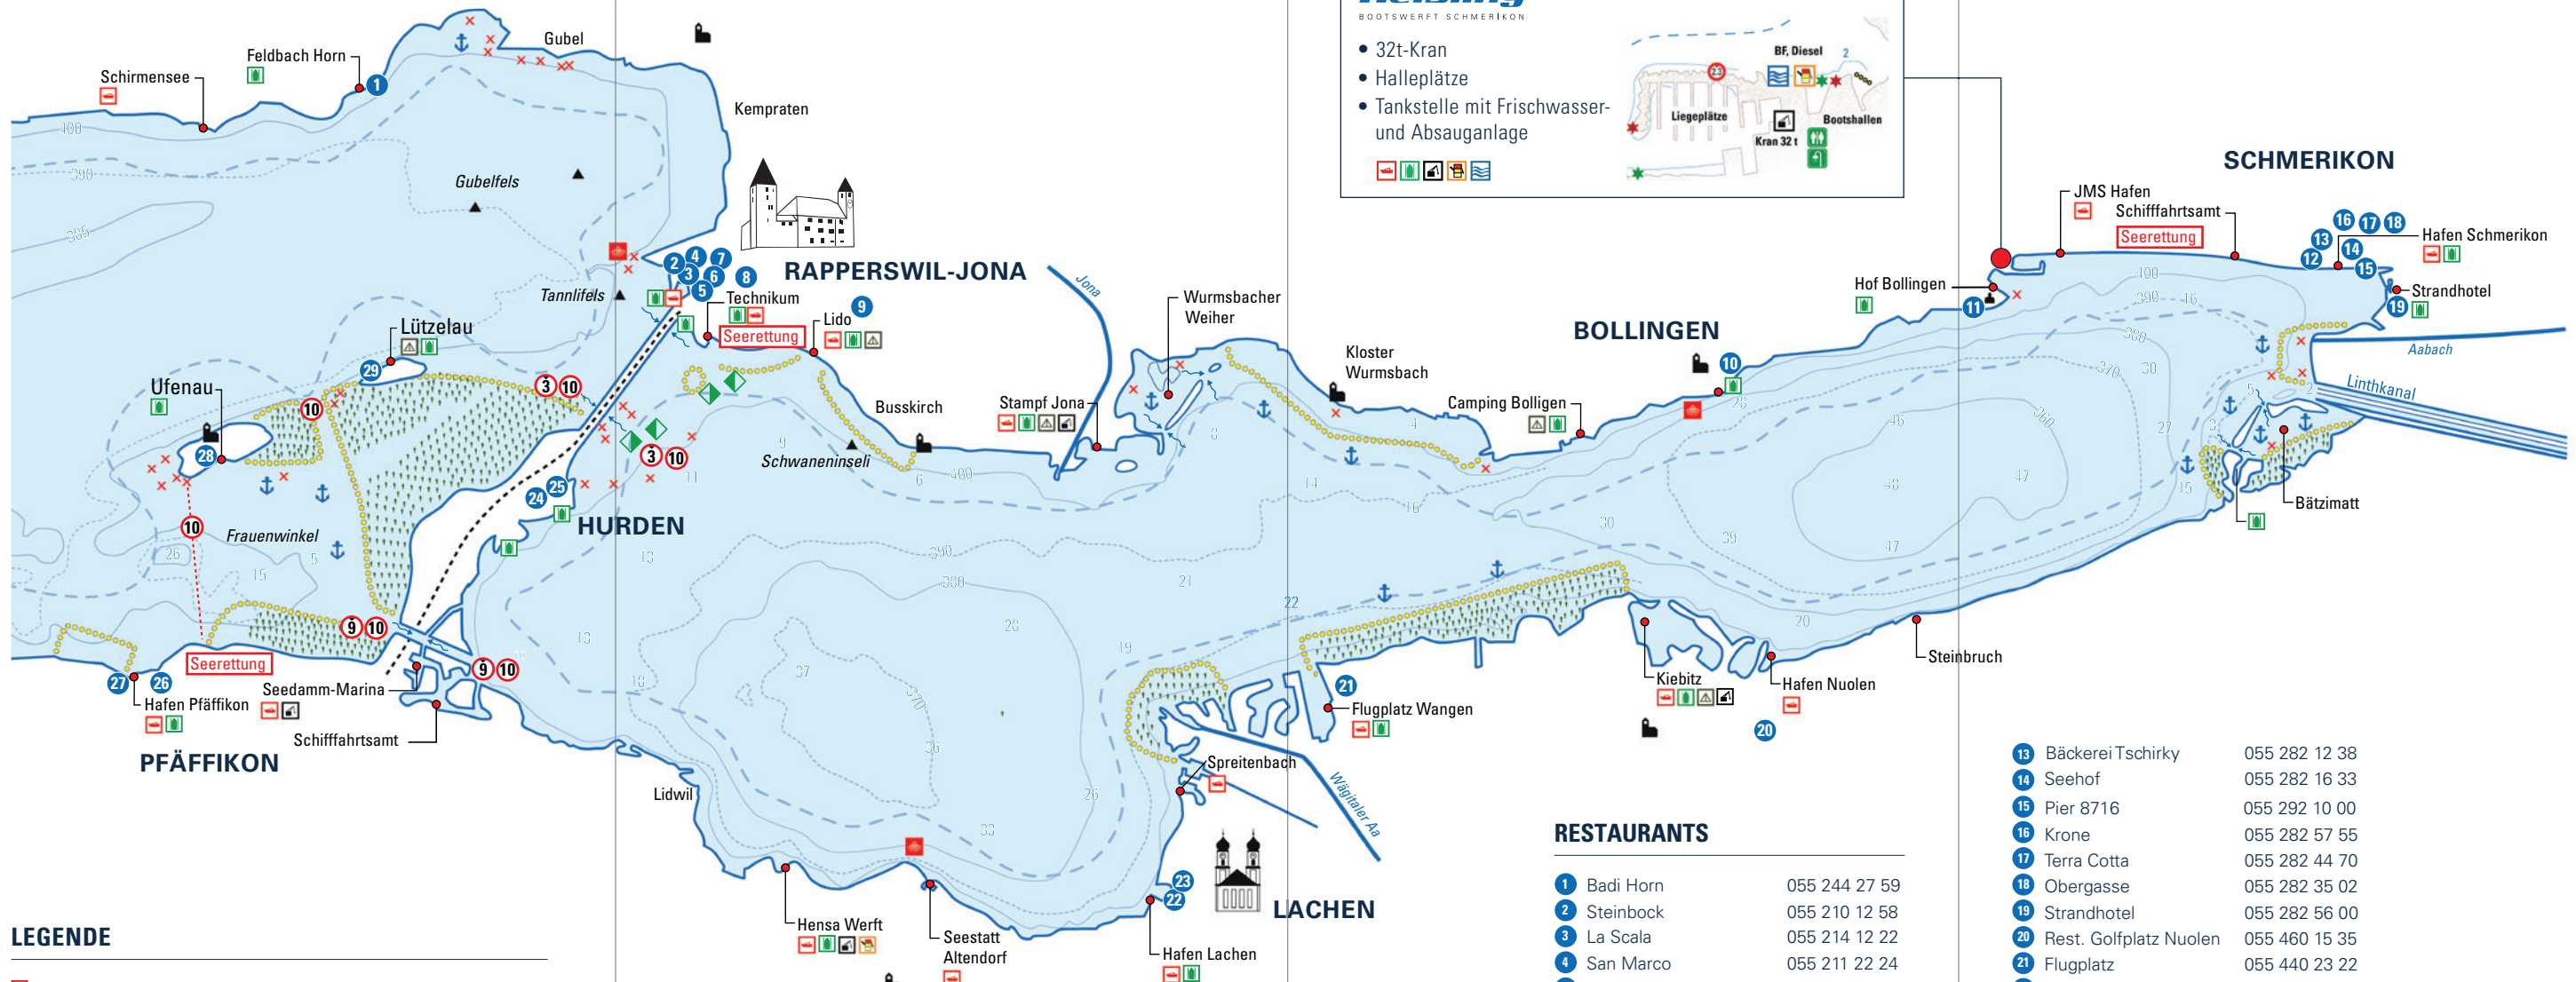

Bootsliegeplätze

Winterlager

Krananlage

Seetankstelle

Bootszubehör

Service und Reparaturen

Motorbootfahrschule

Segelfahrschule

Pannendienst

Auswasserungsbühne

Die Helbling-Werft bietet Ihnen die beste Infrastruktur für Ihr Wassersportvergnügen.

KNOTEN

PALSTEK

ACHTERKNOTEN

KREUZKNOTEN

2 HALBE SCHLÄGE

MASTWURF

100
JAHRE
Helbling
BOOTSWERFT SCHMERIKON

**INFORMATIONEN
RUND UM
DEN OBERSEE**

SEEKARTE. RESTAURANTS. KNOTEN. KONTAKTE.

Helbling
BOOTSWERFT SCHMERIKON

- 32t-Kran
- Halleplätze
- Tankstelle mit Frischwasser- und Absauganlage

LEGENDE

Hafen	Untiefe
Gästeplätze	Ankerplätze
Kran	Felsen
Tankstelle	«Grün» empf. Fahrwasserseite
Frischwasser Absauganlage	Kirche
Camping	Schilfgebiet
Tempolimite	Sturmwarnfeuer
max. Höhe	Restaurants Hotel